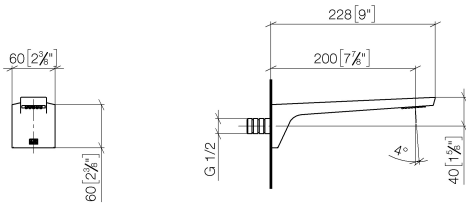

**CL.1 Waschtisch-Wand-Auslauf ohne Ablaufgarnitur - Champagne gebürstet (22kt Gold)**

CL.1

13 800 705

- Ausladung 200 mm
- starrer Auslauf
- rechteckiges Strahlbild mit 40 Einzelstrahlen
- Bohrungsdurchmesser 37 mm
- bleifrei
- Anschluss 1/2"
- Steckanschluss-Montage
- Durchfluss max. 4,5 l/min
- Dieses Produkt leistet einen Beitrag zur Erfüllung der Vorgaben von nachhaltigen Gebäudezertifizierungen, z.B. LEED®, BREEAM®, DGNB

13 800 705  
mm [inches]

Durchflussdiagramm

Zertifikate

IAPMO\_N-4976. IAPMO\_6397.

13 800 705  
Ersatzteile für die  
anderen  
Oberflächenvarianten  
finden Sie hier:  
Chrom