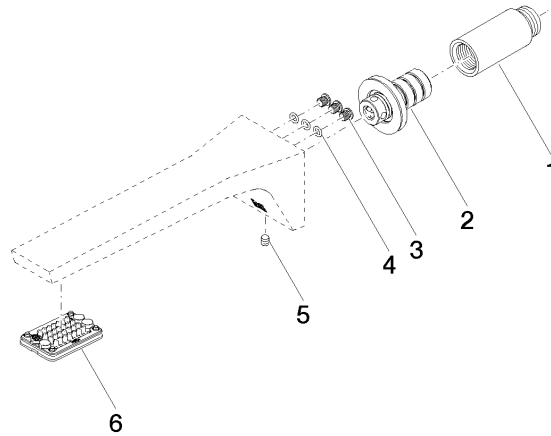

13 800 705  
mm [inches]

Durchflussdiagramm

Zertifikate

IAPMO\_N-4976. IAPMO\_6397.

13 800 705  
Ersatzteile für die  
anderen  
Oberflächenvarianten  
finden Sie hier:  
Chrom

### Ersatzteilstückliste

Nr.	Artikelnummer	Benennung	Verbaumenge	Lieferzeit
1	09 24 03 081 10 90	Verlaengerung	1	2
2	90 24 03 108 01 90	Nippel Set	1	2
3	09 30 30 113 20 90	Schraube	3	2
4	09 14 10 001 90	Dichtung	3	2
5	90 31 11 004 00 90	Stift	1	2
6	90 11 02 297 00 90	Luftsprudler	1	2